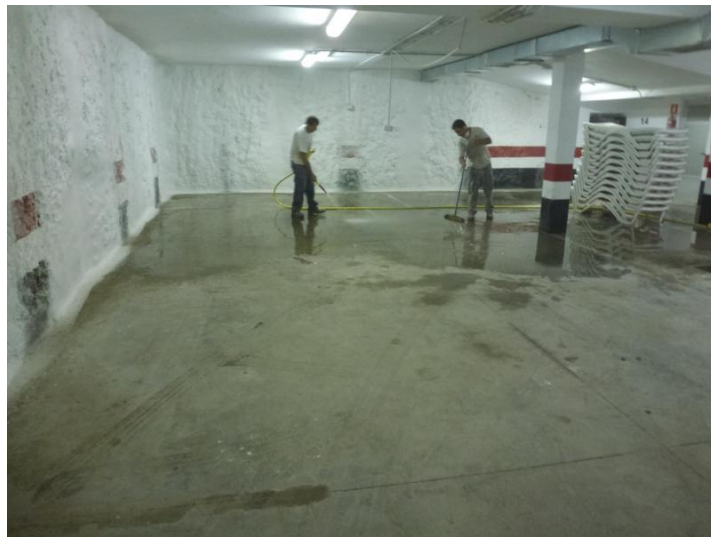

IMPROREP CANARIAS, S.L.

WWW.IMPROREP.COM